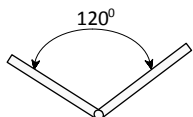

Кронштейн 2 рожковый W12/1000/120