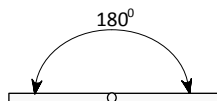

Кронштейн на опору	h	w	диаметр под светильник	Вес (кг)
Кронштейн 1 рожковый W12/1000	500	1000	48	5
Кронштейн 2 рожковый W12/1000*	500	1000	48	10
Кронштейн 3 рожковый W12/1000*	500	1000	48	15
Кронштейн 4 рожковый W12/1000	500	1000	48	20
Кронштейн 1 рожковый W12/1500	500	1500	48	6
Кронштейн 2 рожковый W12/1500*	500	1500	48	11
Кронштейн 3 рожковый W12/1500*	500	1500	48	16
Кронштейн 4 рожковый W12/1500	500	1500	48	22

* Примечание: при заказе указать угол между рожками(90-120-180)

Угол наклона рожек 10°

Кронштейны защищены от коррозии методом горячего цинкования.

Кронштейн 2 рожковый W12/1000/90

Кронштейн 2 рожковый W12/1000/180