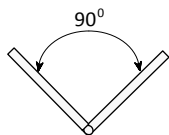

Кронштейн на опору	h	w	диаметр под светильник	Вес (кг)
Кронштейн 1 рожковый W12/1000	500	1000	48	5
Кронштейн 2 рожковый W12/1000*	500	1000	48	10
Кронштейн 3 рожковый W12/1000*	500	1000	48	15
Кронштейн 4 рожковый W12/1000	500	1000	48	20
Кронштейн 1 рожковый W12/1500	500	1500	48	6
Кронштейн 2 рожковый W12/1500*	500	1500	48	11
Кронштейн 3 рожковый W12/1500*	500	1500	48	16
Кронштейн 4 рожковый W12/1500	500	1500	48	22

* Примечание: при заказе указать угол между рожками(90-120-180)

Угол наклона рожек 10°

Кронштейны защищены от коррозии методом горячего цинкования.

Кронштейн 2 рожковый W12/1000/90

Кронштейн 2 рожковый W12/1000/180