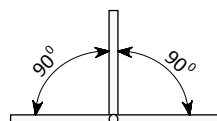

Кронштейн 3 рожковый W12/1000/90