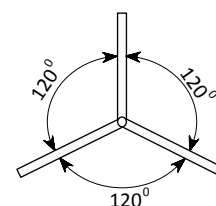

Кронштейн на опору	h	w	диаметр под светильник	Вес (кг)
Кронштейн 1 рожковый W12/1000	500	1000	48	5
Кронштейн 2 рожковый W12/1000*	500	1000	48	10
Кронштейн 3 рожковый W12/1000*	500	1000	48	15
Кронштейн 4 рожковый W12/1000	500	1000	48	20
Кронштейн 1 рожковый W12/1500	500	1500	48	6
Кронштейн 2 рожковый W12/1500*	500	1500	48	11
Кронштейн 3 рожковый W12/1500*	500	1500	48	16
Кронштейн 4 рожковый W12/1500	500	1500	48	22

* Примечание: при заказе указать угол между рожками(90-120-180)

Угол наклона рожек 10°

Кронштейны защищены от коррозии методом горячего цинкования.

Кронштейн 2 рожковый W12/1000/90

Кронштейн 2 рожковый W12/1000/180