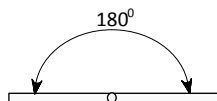

Кронштейн на опору	h	w	диаметр под светильник	Вес (кг)
Кронштейн 1 рожковый W22/1000	1000	1000	48	10
Кронштейн 2 рожковый W22/1000*	1000	1000	48	20
Кронштейн 3 рожковый W22/1000*	1000	1000	48	30
Кронштейн 4 рожковый W22/1000	1000	1000	48	35
Кронштейн 1 рожковый W22/1500	1000	1500	48	15
Кронштейн 2 рожковый W22/1500*	1000	1500	48	25
Кронштейн 3 рожковый W22/1500*	1000	1500	48	35
Кронштейн 4 рожковый W22/1500	1000	1500	48	40

* Примечание: при заказе указать угол между рожками(90-120-180)

Угол наклона рожков 10°

Кронштейны защищены от коррозии методом горячего цинкования.

Кронштейн 2 рожковый W22/1000/90

Кронштейн 2 рожковый W22/1000/180