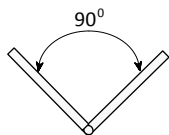

Кронштейн на опору	h	w	диаметр под светильник	Вес (кг)
Кронштейн 1 рожковый W22/1000	1000	1000	48	10
Кронштейн 2 рожковый W22/1000*	1000	1000	48	20
Кронштейн 3 рожковый W22/1000*	1000	1000	48	30
Кронштейн 4 рожковый W22/1000	1000	1000	48	35
Кронштейн 1 рожковый W22/1500	1000	1500	48	15
Кронштейн 2 рожковый W22/1500*	1000	1500	48	25
Кронштейн 3 рожковый W22/1500*	1000	1500	48	35
Кронштейн 4 рожковый W22/1500	1000	1500	48	40

* Примечание: при заказе указать угол между рожками(90-120-180)

Угол наклона рожков 10°

Кронштейны защищены от коррозии методом горячего цинкования.

Кронштейн 2 рожковый W22/1000/90

Кронштейн 2 рожковый W22/1000/180