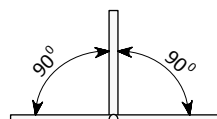

Кронштейн 3 рожковый W22/1000/90