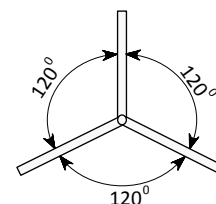

Кронштейн на опору	h	w	диаметр под светильник	Вес (кг)
Кронштейн 1 рожковый W22/1000	1000	1000	48	10
Кронштейн 2 рожковый W22/1000*	1000	1000	48	20
Кронштейн 3 рожковый W22/1000*	1000	1000	48	30
Кронштейн 4 рожковый W22/1000	1000	1000	48	35
Кронштейн 1 рожковый W22/1500	1000	1500	48	15
Кронштейн 2 рожковый W22/1500*	1000	1500	48	25
Кронштейн 3 рожковый W22/1500*	1000	1500	48	35
Кронштейн 4 рожковый W22/1500	1000	1500	48	40

* Примечание: при заказе указать угол между рожками(90-120-180)

Угол наклона рожков 10°

Кронштейны защищены от коррозии методом горячего цинкования.

Кронштейн 2 рожковый W22/1000/90

Кронштейн 2 рожковый W22/1000/180