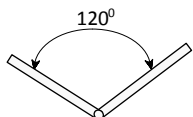

Кронштейн 2 рожковый W22/1000/120