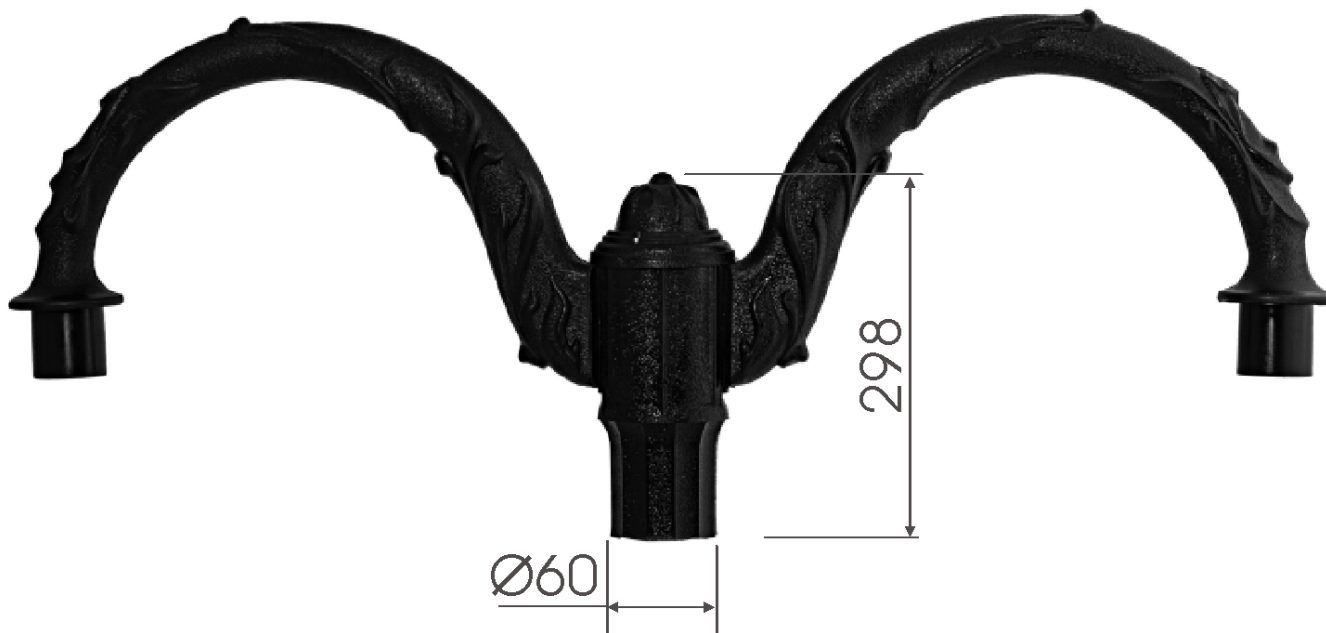

 Система консолей „2”

Система консолей "2" вниз

Способ монтажа консолей в головке вверх или вниз

окончание консоли

**Технические данные**

Тип системы консолей	Система „2”
Код	332000
Предназначение	опоры с внешним покрытием из синтетического материала типа S с окончанием "А"
Количество консолей	2
Вес нетто [кг]	5,30
Объем [м3]	0,024
диаметр монтажа светильника $\varnothing$ [мм]	60
Прменяемые светильники	OS-1, OP